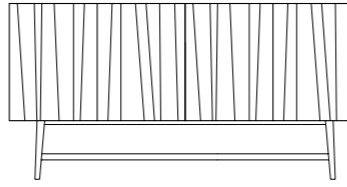

## VASS

Design by Claesson Koivisto Rune for ASPLUND©

**V40:90W Wall mounted**

h: 40 cm  
d: 41,5 cm  
w: 90 cm

**V40:135W Wall mounted**

h: 40 cm  
d: 41,5 cm  
w: 135 cm

At the backside there is an opening for cables and ventilation. Standard.

Addition: Larger holes for cables/ventilation (standard for wall mounted vass)

**V40:ST**

h: 72 cm  
d: 40 cm  
w: 90 cm

**V40:135ST**

h: 72 cm  
d: 40 cm  
w: 135 cm

**V40:180ST**

h: 72 cm  
d: 40 cm  
w: 180 cm

**V60:ST**

h: 92 cm  
d: 40 cm  
w: 90 cm

**V60:180ST**

h: 92 cm  
d: 40 cm  
w: 180 cm

**V40:B**

h: 45 cm  
d: 40 cm  
w: 90 cm

**V40:135B**

h: 45 cm  
d: 40 cm  
w: 135 cm

**V40:180B**

h: 45 cm  
d: 40 cm  
w: 180 cm

**V60:B**

h: 65 cm  
d: 40 cm  
w: 90 cm

**V60:180B**

h: 65 cm  
d: 40 cm  
w: 180 cm

**V120B**  
2 shelves  
h: 120 cm  
d: 40 cm  
w: 90 cm

**Wardrobe V45:220B**  
h: 220 cm  
d: 60 cm  
w: 45 cm  
Standard:  
2 shelves + rail + oak plinth:  
Add. 1: 2 shelves  
Add. 2: 3 drawers  
Add. 3: Side panel  
60 or 65 cm  
Add. 4: Lacquered plinth