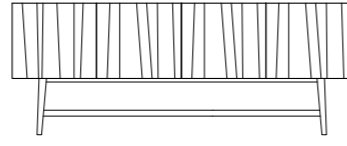

## VASS

Design by Claesson Koivisto Rune for ASPLUND©

**V40:90W Wall mounted**

h: 40 cm  
d: 41,5 cm  
w: 90 cm

**V40:135W Wall mounted**

h: 40 cm  
d: 41,5 cm  
w: 135 cm

At the backside there is an opening for cables and ventilation. Standard.

Addition: Larger holes for cables/ventilation (standard for wall mounted vass)

**V40:ST**

h: 72 cm  
d: 40 cm  
w: 90 cm

**V40:135ST**

h: 72 cm  
d: 40 cm  
w: 135 cm

**V40:180ST**

h: 72 cm  
d: 40 cm  
w: 180 cm

**V60:ST**

h: 92 cm  
d: 40 cm  
w: 90 cm

**V60:180ST**

h: 92 cm  
d: 40 cm  
w: 180 cm

**V40:B**

h: 45 cm  
d: 40 cm  
w: 90 cm

**V40:135B**

h: 45 cm  
d: 40 cm  
w: 135 cm

**V40:180B**

h: 45 cm  
d: 40 cm  
w: 180 cm

**V60:B**

h: 65 cm  
d: 40 cm  
w: 90 cm

**V60:180B**

h: 65 cm  
d: 40 cm  
w: 180 cm

**V120B**  
2 shelves  
h: 120 cm  
d: 40 cm  
w: 90 cm

**Wardrobe V45:220B**  
h: 220 cm  
d: 60 cm  
w: 45 cm  
Standard:  
2 shelves + rail + oak plinth:  
Add. 1: 2 shelves  
Add. 2: 3 drawers  
Add. 3: Side panel  
60 or 65 cm  
Add. 4: Lacquered plinth