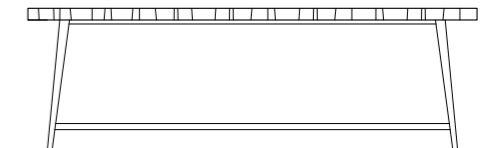

## VASS OFFICE

Standard comes with lacquered plinth

**Office Cabinet VK120B**  
2 shelves  
h: 120 cm  
d: 44 cm  
w: 90 cm  
Add. 2:  
Archive drawer

**Office Cabinet VK45:220**  
h: 220 cm  
d: 44 cm  
w: 45 cm  
Standard:  
5 shelves, lacquered plinth  
Add. 1: 2 shelves  
Add. 2: Archive not available  
Add. 3: Side panels  
44 or 50 cm  
Add. 4: Oak plinth

**Office Cabinet VK220**  
h: 220 cm  
d: 44 cm  
w: 90 cm  
Standard:  
5 shelves, lacquered plinth  
Add. 1: 2 shelves  
Add. 2: Archive drawer  
Add. 3: Side panels  
44 or 50 cm  
Add. 4: Oak plinth

**Desk with drawer VD60:120**  
h: 72 cm  
w: 60 cm  
l: 120 cm

Top: Lacquered or P4  
Stand: P2, P4

**Sideboard VT40:135**  
h: 72 cm  
w: 45 cm  
l: 135 cm

Top: Lacquered or P4  
Stand: P2, P4

**Dining Table VT90:160**  
h: 72 cm  
w: 90 cm  
l: 160 cm

Top: Lacquered or P4  
Stand: P2, P4

**Dining Table VT90:230**  
h: 72 cm  
w: 90 cm  
l: 230 cm

03 Dark Grey

14 White

24 Sand

25 Plum

26 Sage

27 Mole