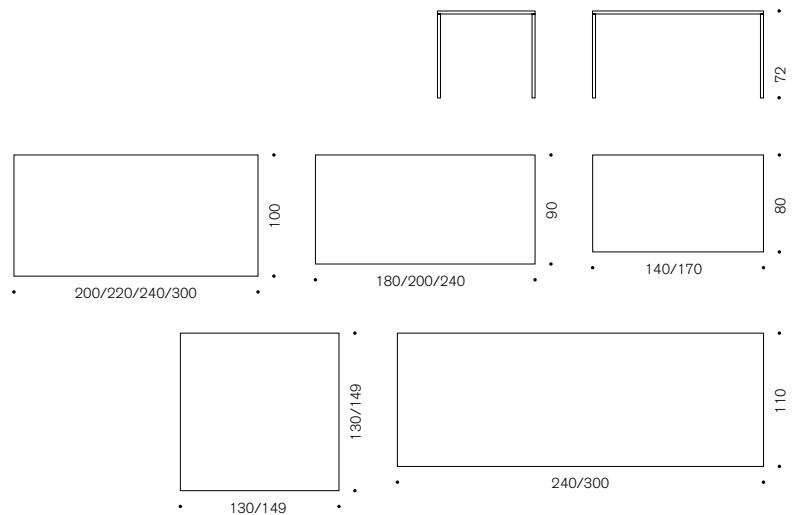

Tavolo con piano di 25 mm di spessore in materiale composito rivestito in resina acrilica bianca o in materiale composito verniciato opaco in vari colori. Gambe sezione 25x25 mm in acciaio laccato.

Table avec plateau d'épaisseur de 25mm, en matériel composite revêtu de résine acrylique blanche ou en stratifié phénolique laqué avec différentes couleurs. Pieds section 25x25 mm en acier laqué.

Table with 25mm thickness top made of a composite material covered in white acrylic resin, or lacquered top. Legs section 25x25mm, in steel lacquered.

Mesa con sobre de 25mm de espesor en material compuesto revestido en resina acrílica blanca o material compuesto lacado opaco en varios colores. Patas sección mm25x25 en acero lacado.

Tisch mit 25 mm Plattenstärke aus Verbundwerkstoff mit weissem Acrylharz beschichtet oder aus Schichtstoff lackiert in verschiedenen Farben. Beine 25x25 mm aus lackiertem Stahl.

METALLO / METAL / METALL /  
MÉTAL / METAL