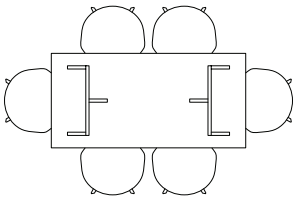

LOOP STAND TABLE

The table drawing below is shown with About A Chair with arm (width 59 cm).

LOOP STAND TABLE | L160 X W77,5 CM

LOOP STAND TABLE | L180 X W87,5 CM

LOOP STAND TABLE | L200 X W92,5 CM

LOOP STAND TABLE | L250 X W92,5 CM

LOOP STAND ROUND | Ø105 CM

LOOP STAND ROUND | Ø120 CM