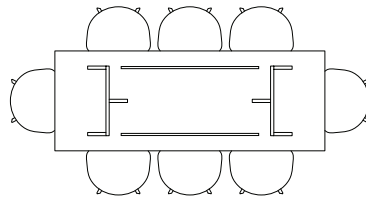

LOOP STAND TABLE

The table drawing below is shown with About A Chair with arm (width 59 cm).

LOOP STAND TABLE | L160 X W77,5 CM

LOOP STAND TABLE | L180 X W87,5 CM

LOOP STAND TABLE | L200 X W92,5 CM

LOOP STAND TABLE | L250 X W92,5 CM

LOOP STAND ROUND | Ø105 CM

LOOP STAND ROUND | Ø120 CM