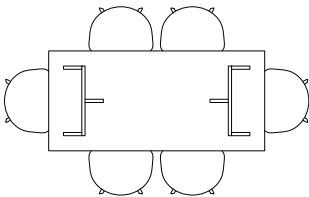

LOOP STAND TABLE

The table drawing below is shown with About A Chair with arm (width 59 cm).

LOOP STAND TABLE | L160 X W77,5 CM

LOOP STAND TABLE | L180 X W87,5 CM

LOOP STAND TABLE | L200 X W92,5 CM

LOOP STAND TABLE | L250 X W92,5 CM

LOOP STAND ROUND | Ø105 CM

LOOP STAND ROUND | Ø120 CM