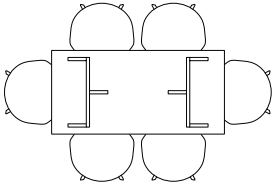

LOOP STAND TABLE

The table drawing below is shown with About A Chair with arm (width 59 cm).

LOOP STAND TABLE | L160 X W77,5 CM

LOOP STAND TABLE | L180 X W87,5 CM

LOOP STAND TABLE | L200 X W92,5 CM

LOOP STAND TABLE | L250 X W92,5 CM

LOOP STAND ROUND | Ø105 CM

LOOP STAND ROUND | Ø120 CM