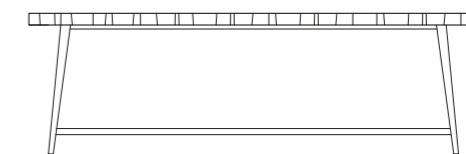

VASS

By Claesson Koivisto Rune for ASPLUND ©

Manufactured in Sweden.

Desk with drawer
VD60:120
h: 72 cm
w: 60 cm
l: 120 cm

Top: Lacquered or P4
Stand: P2, P4

Sideboard
VT40:135
h: 72 cm
w: 45 cm
l: 135 cm

Top: Lacquered or P4
Stand: P2, P4

Dining Table
VT90:160
h: 72 cm
w: 90 cm
l: 160 cm

Top: Lacquered or P4
Stand: P2, P4

Dining Table
VT90:230
h: 72 cm
w: 90 cm
l: 230 cm

Top: Lacquered or P4
Stand: P2, P4