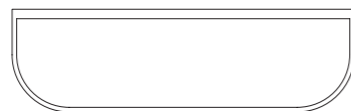

Frame in lacquered metal.
Top in;
Leather
Oak (P2,P4)

Tati Sidetable Square
Design: Johan Ridderstråle & Mats Broberg

High
h: 51 cm
w: 63,5 cm
l: 63,5 cm

Low
h: 40 cm
w: 60,5 cm
l: 63,5 cm

Frame in lacquered metal.
Top in;
Lacquered metal
Marble
Oak (P2,P4)

Frame in lacquered metal.
Top in;
Leather
Oak (P2,P4)

Tati Console 65
Design: Johan Ridderstråle & Mats Broberg

h: 72 cm
w: 40 cm
l: 65 cm

Frame in lacquered metal.
Top in;
Lacquered metal
Marble
Slate
Oak (P2,P4)

Tati Console 120
Design: Johan Ridderstråle & Mats Broberg

h: 72 cm
w: 40 cm
l: 120 cm

Frame in lacquered metal.
Top in;
Lacquered metal
Marble
Slate
Oak (P2,P4)

Tati Sofatable
Design: Johan Ridderstråle & Mats Broberg

High
h: 37 cm
w: 90 cm
l: 90 cm

Frame in lacquered metal.
Top in;
Glass
Marble
Slate
Oak (P2,P4)

Low
h: 27 cm
w: 87 cm
l: 90 cm

Frame in lacquered metal.
Top in;
Marble
Slate
Oak (P2,P4)

Photo Louise Billgert