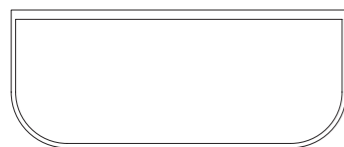

Frame in lacquered metal.
Top in;
Leather
Oak (P2,P4)

Tati Sidetable Square
Design: Johan Ridderstråle & Mats Broberg

High
h: 51 cm
w: 63,5 cm
l: 63,5 cm

Low
h: 40 cm
w: 60,5 cm
l: 63,5 cm

Frame in lacquered metal.
Top in;
Lacquered metal
Marble
Oak (P2,P4)

Frame in lacquered metal.
Top in;
Leather
Oak (P2,P4)

Tati Console 65
Design: Johan Ridderstråle & Mats Broberg

h: 72 cm
w: 40 cm
l: 65 cm

Frame in lacquered metal.
Top in;
Lacquered metal
Marble
Slate
Oak (P2,P4)

Tati Console 120
Design: Johan Ridderstråle & Mats Broberg

h: 72 cm
w: 40 cm
l: 120 cm

Frame in lacquered metal.
Top in;
Lacquered metal
Marble
Slate
Oak (P2,P4)

Tati Sofatable
Design: Johan Ridderstråle & Mats Broberg

High
h: 37 cm
w: 90 cm
l: 90 cm

Frame in lacquered metal.
Top in;
Glass
Marble
Slate
Oak (P2,P4)

Low
h: 27 cm
w: 87 cm
l: 90 cm

Frame in lacquered metal.
Top in;
Marble
Slate
Oak (P2,P4)

Photo Louise Billgert